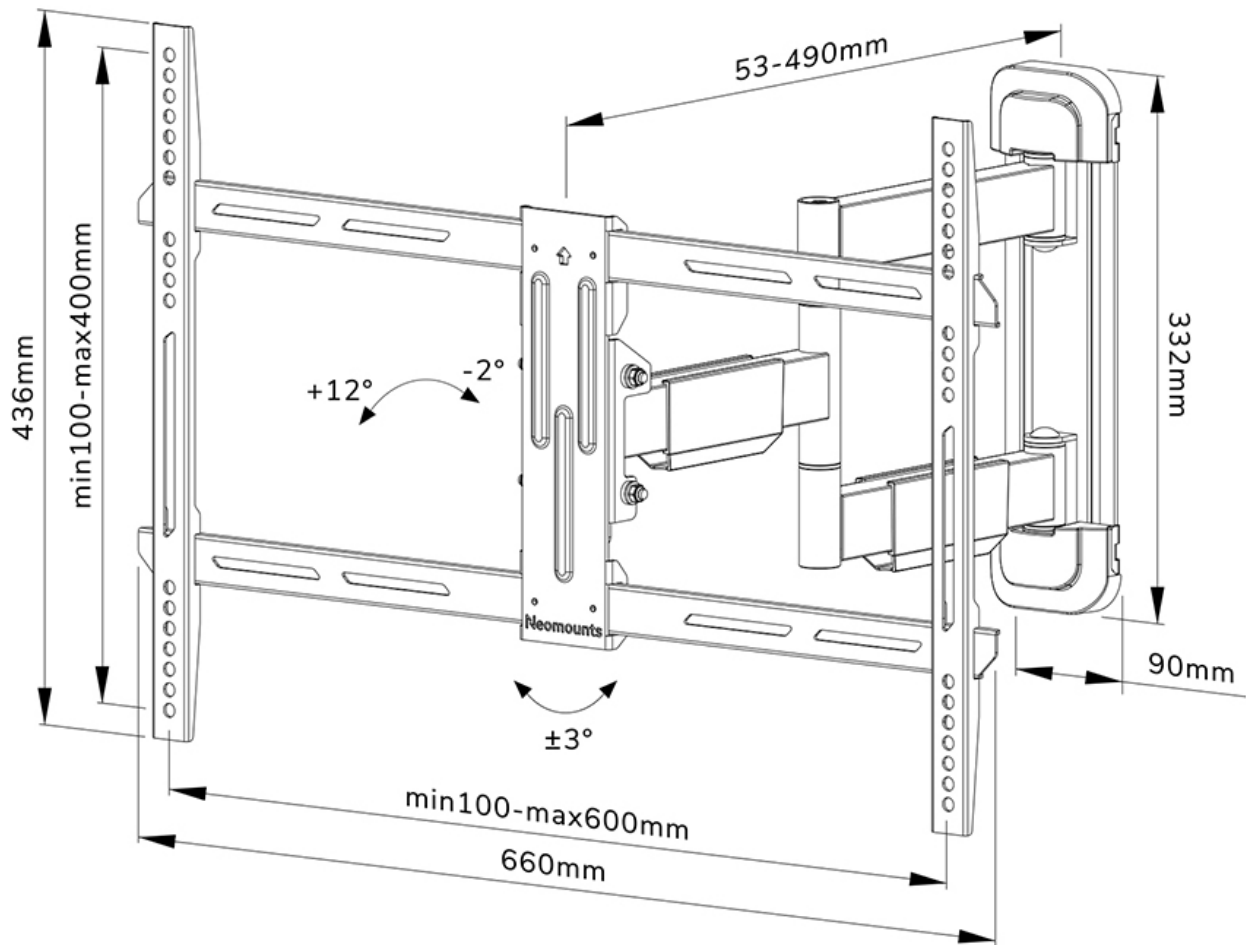

FONCTIONNALITÉ

Type	Mouvement complet Inclinaison Tourner
Inclinaison (degrés)	+12°, -2°
Pivotement (degrés)	+45°, -45°
Hauteur	43,6 cm
Largeur	66 cm
Profondeur	5,3 cm

INFORMATIONS

Couleur	Noir
Matériau principal	Acier
Garantie	5 ans
EAN code	8717371448745

Neomounts

Neomounts

Neomounts WL40-550BL16 support mural orientable pour écrans 40-65" - Noir

Le Neomounts WL40-550BL16 est un support mural orientable pour écrans plats allant jusqu'à 65" avec une capacité de poids maximale de 40 kg. La technologie polyvalente d'inclinaison (14°) et de pivot (+45°/-45°) vous permet de créer l'angle de vision optimal. Le support peut être nivelé pour une installation parfaite.

Le WL40-550BL16 a une profondeur de 5,3-49 cm et convient aux écrans conformes au modèle de trous VESA 100x100 à 600x400 mm.

Le support est doté d'un système Easy-release, qui vous permet de fixer le téléviseur en un clin d'œil. Le support est équipé d'un système de gestion des câbles, pour sécuriser les câbles lâches à l'arrière de l'écran.

WL40-550BL16

NEOMOUNTS SUPPORT MURAL POUR TV

Neomounts

Measuring unit: mm