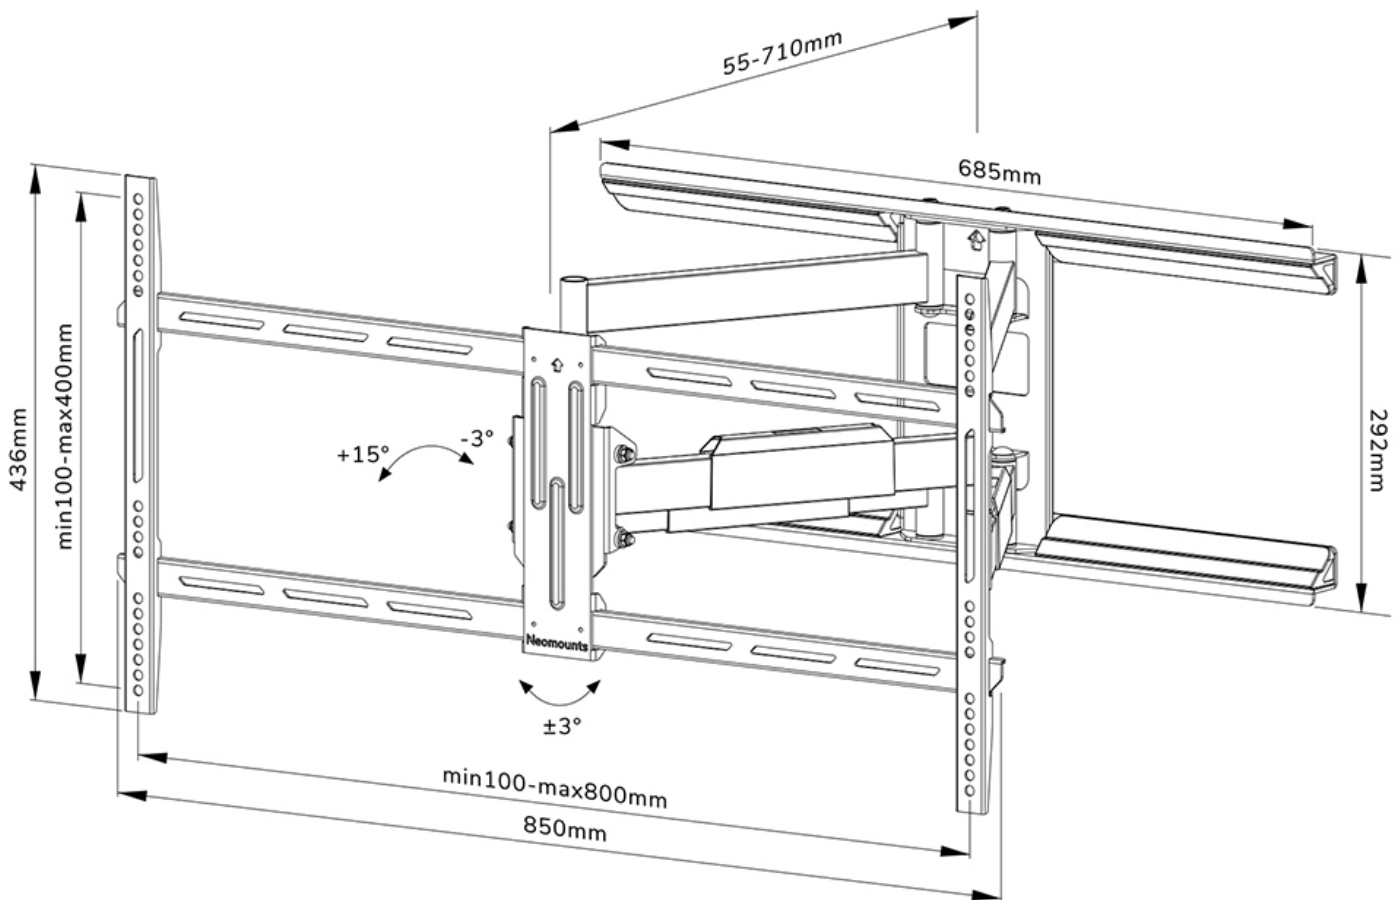

WL40-550BL18

NEOMOUNTS SUPPORT MURAL POUR TV

Neomounts