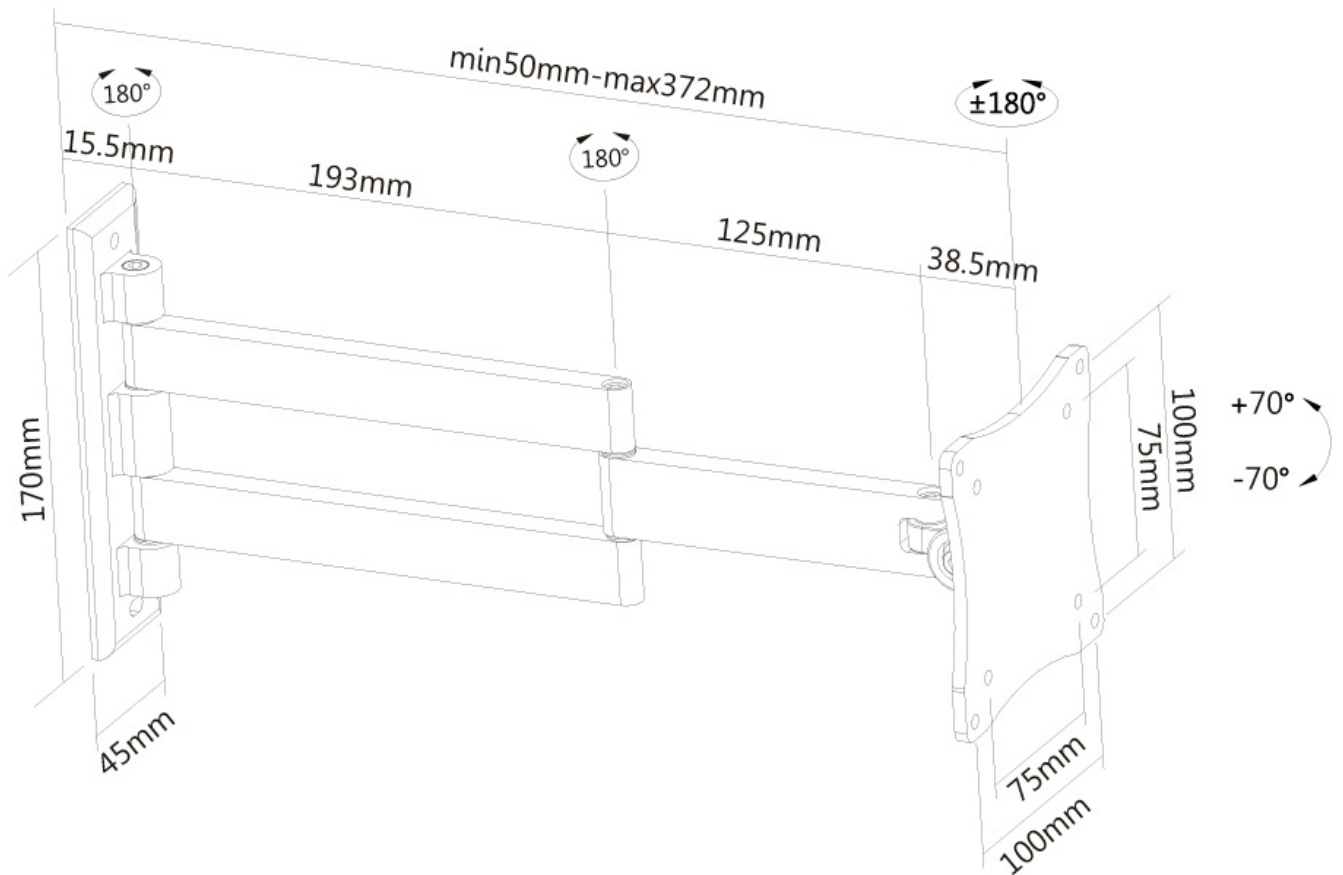

FPMA-W830BLACK

NEOMOUNTS SUPPORT MURAL POUR

Neomounts