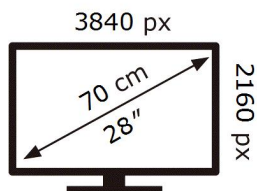

**ENERG** 

**SAMSUNG**

U28R550UQR

**32** kWh/1000h

ABCDEF **G**

**HDR**

**40** kWh/1000h

2019/2013