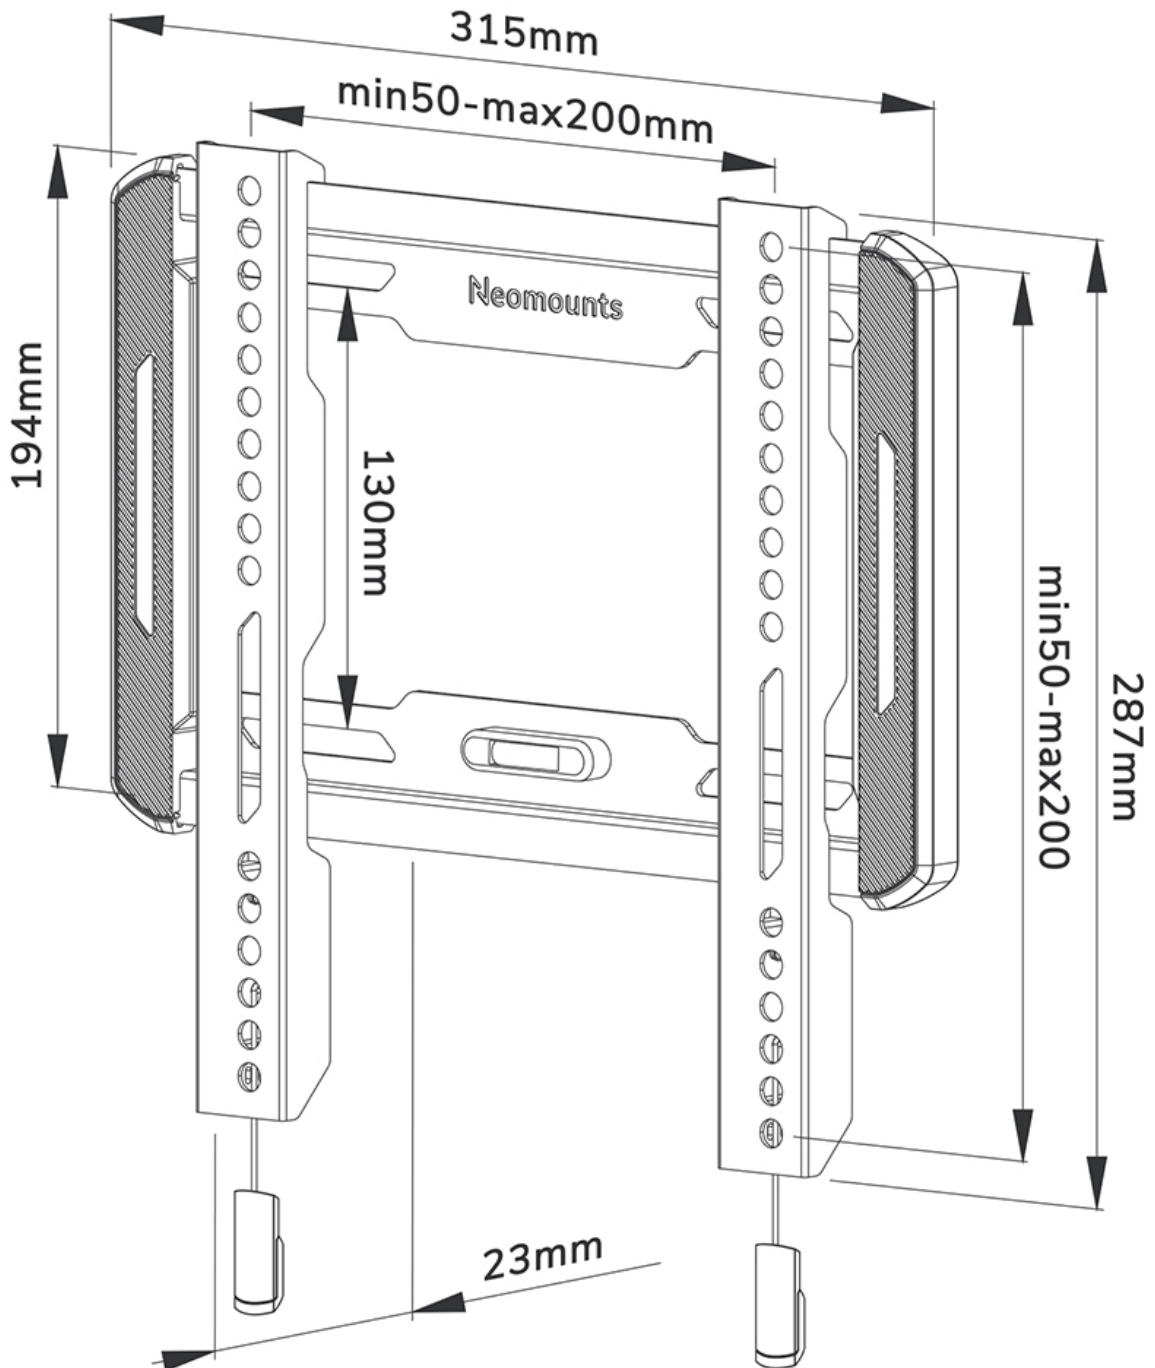

WL30-550BL12

NEOMOUNTS SUPPORT MURAL POUR TV

Neomounts