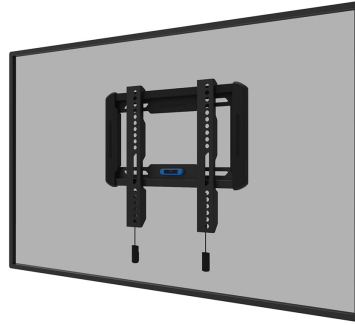

WL30-550BL12

NEOMOUNTS SUPPORT MURAL POUR TV

CARACTÉRISTIQUES

GÉNÉRAL

Taille de l'écran min.*	24 inch
Taille de l'écran max.*	55 inch
Poids max.	45 kg (par écran)
Écrans	1
VESA minimum	50x50 mm
VESA maximum	200x200 mm
Distance au mur	2,3 cm

FONCTIONNALITÉ

Type	Fixé
Hauteur	28,7 cm
Largeur	31,5 cm
Profondeur	2,3 cm
Verrouillable	Verrouillable - Vis de sécurité incluse

INFORMATIONS

Couleur	Noir
Matériau principal	Acier
Garantie	5 ans
EAN code	8717371448639

Neomounts

Neomounts

Neomounts WL30-550BL12 support mural fixe pour écrans 24-55" - Noir

Le Neomounts WL30-550BL12 est un support mural fixe pour écrans plats allant jusqu'à 55" avec une capacité de poids maximale de 45 kg.

Le WL30-550BL12 est ultra-plat avec une profondeur de 2,3 cm et convient aux écrans conformes au modèle de trous VESA 50x50 à 200x200mm.

Le support est doté d'un astucieux système pull & release magnétique, qui vous permet de fixer le téléviseur en un clin d'œil et de sécuriser le téléviseur de manière sûre et solide. De plus, les sangles de traction et de libération peuvent être facilement cachées derrière l'écran en cliquant sur l'aimant sur le support. Le niveau à bulle intégré assure une installation facile du support.